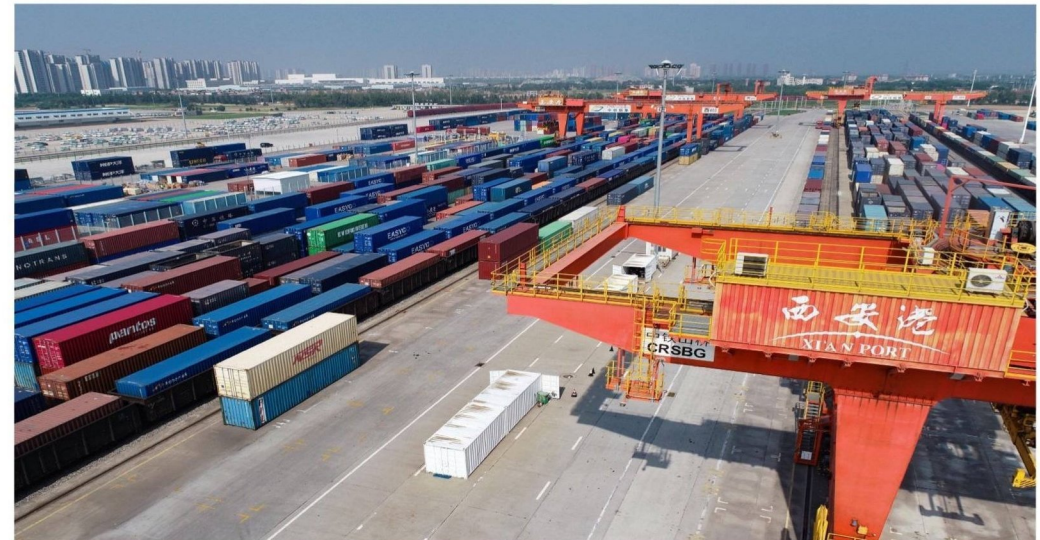

仓库外部区域鸟瞰图 | Aerial view of the warehouse exterior area

西安国际陆港站景观 | View of Xi'an International Inland Port Station

我们的理念：以客户为中心，驱动发展轨道

在 YDC 集团，客户是我们所有活动的核心焦点。秉持以铁路发展为导向的视野，并坚守“以客户为中心”的不变原则，我们倾注全部能力，致力于持续优化服务、提升运输速度与精准度，并确保全程的透明度与可追溯性。